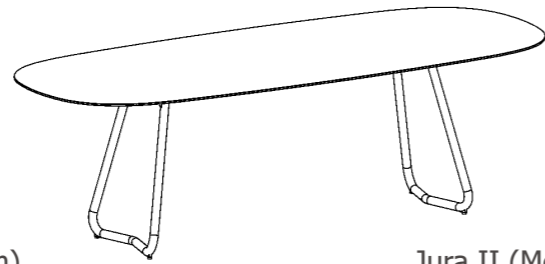

■ **Tisch Jura** 200 x 100cm, **Fuss Delemont** Edelstahl, Tischplatte Dekton Adia
Stuhl Espanyol, Gestell Edelstahl, Textilien Sitex taupe mit Alu-Auflage Armlehne

■ **table Jura** 200 x 100cm, **pied Delemont** en inox, plateau en Dekton Adia
chaise Espanyol, pied en inox, textilien Sitex taupe avec revêtement en alu accoudoir

■ **Tisch Jura** 220 x 100cm, **Fuss Delemont** Stahl anthrazit, Tischplatte Keramik Beton hell
Stuhl Allanis, Gestell Aluminium anthrazit, Geflecht Twisted ebony, Sitzpolster Copacabana white-grey

■ **table Jura** 220 x 100cm, **pied Delemont** en acier anthracite, plateau en céramique Beton hell
chaise Allanis, pied en alu anthracite, twisted ebony, coussin de siège Copacabana white-grey

JURA DELEMONT

System | système

Jura I (Bootsform)

Jura II (Meta-Oval) nur:
200x100cm = Art-Nr. 2010M
240x100 = Art-Nr. 2040M

1 Klappeinlage
1 rallonge rabattable

Masse | dimensions

Fix: 160 | 180 x 90 | 200 – 300 x 100cm
Klappeinlage | rallonge rabattable: 160/220 – 280/340 x 100cm
Gestell Rundrohr | pied tube ronde: ø 35mm
Höhe | hauteur: 74 – 75 cm