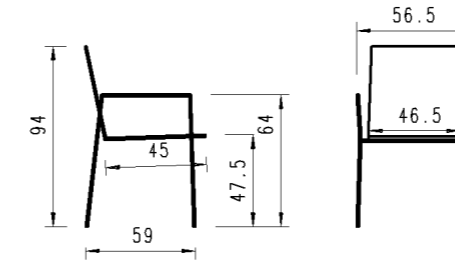

Gestell structure	Artikel-Nr No d'article	Textilen
4- Fuss Edelstahl 4-pied en inox	30INX23-...	Sitex Taupe 325
		ID-269.1