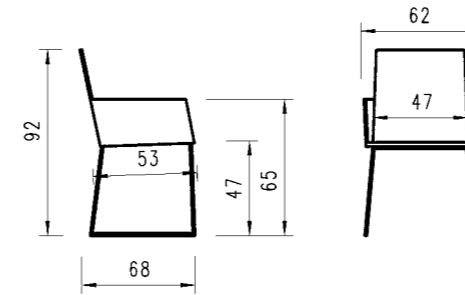

Geflecht Twisted | tressage twisted			Rope		
Abaco Philipino 18 Sitzpolster Copacabana black 090	Ebony 49 Sitzpolster Copacabana white-grey 165	Beige 40 Sitzpolster Southend white 130	Light Green 50 Sitzpolster Calasaona light green 130		
Gestell structure	Artikel-Nr No d'article				
Gestell Kufe Aluminium anthrazit pied à patin en aluminium anthracite	30INX32-...	ID-239.4	ID-239.4	ID-239.4	ID-259.19
Gestell Kufe Aluminium powder pied à patin en aluminium powder	30INX20-40	--	--	ID-239.4	--

Gestell structure	Artikel-Nr No d'article	Geflecht Rope | tressage rope			
		Black Dark grey	Twist 2705 anthrazit	Sibirian grey	Southend 164 light grey
Gestell Kufe Aluminium anthrazit pied à patin en aluminium anthracite	30INX40	ID-229.25	--	--	--
Gestell Kufe Aluminium anthrazit pied à patin en aluminium anthracite	30INX41	--	--	ID-229.25	--
Sitzschale Cosy / Kissen coque d'assise / coussins	70009-2705	--	ID-104.1	--	--
Sitzschale Cosy/ Kissen coque d'assise / coussins	70009-164	--	--	--	ID-134.6
Sitzkissen coussin de siège	70004-2705	--	ID-79.6	--	--
Sitzkissen coussin de siège	70004-164	--	--	--	ID-89.1