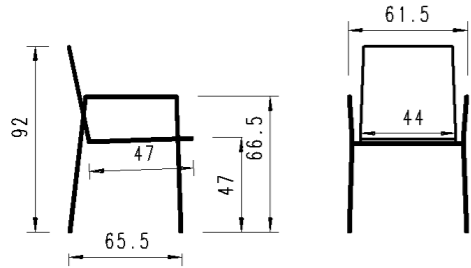

Geflecht Twisted | tressage twisted			Rope		
Abaco Philipino 18 Sitzpolster Copacabana black 090	Ebony 49 Sitzpolster Copacabana white-grey 165	Beige 40 Sitzpolster Southend white 130	Light Green 50 Sitzpolster Calasaona light green 130		
Gestell structure	Artikel-Nr No d'article				
Gestell Kufe Aluminium anthrazit pied à patin en aluminium anthracite	30INX32-...	ID-239.4	ID-239.4	ID-239.4	ID-259.19
Gestell Kufe Aluminium powder pied à patin en aluminium powder	30INX20-40	--	--	ID-239.4	--

Gestell structure	Artikel-Nr No d'article	Geflecht Rope | tressage rope			
		Black Dark grey	Twist 2705 anthrazit	Sibirian grey	Southend 164 light grey
Gestell Kufe Aluminium anthrazit pied à patin en aluminium anthracite	30INX40	ID-229.25	--	--	--
Gestell Kufe Aluminium anthrazit pied à patin en aluminium anthracite	30INX41	--	--	ID-229.25	--
Sitzschale Cosy / Kissen coque d'assise / coussins	70009-2705	--	ID-104.1	--	--
Sitzschale Cosy/ Kissen coque d'assise / coussins	70009-164	--	--	--	ID-134.6
Sitzkissen coussin de siège	70004-2705	--	ID-79.6	--	--
Sitzkissen coussin de siège	70004-164	--	--	--	ID-89.1