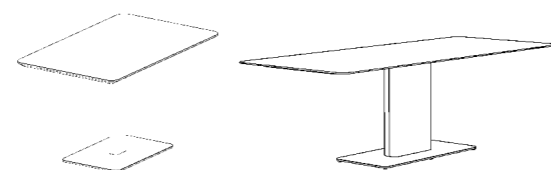

Rechteckig
rectangulaire

Art.-Nr. | No d'article: 354

359