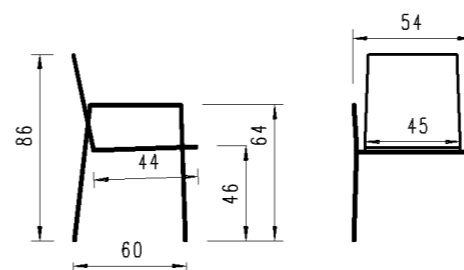

Textilen		
		Charcoal black 99	Charcoal grey 25	sibirian 76
Gestell structure	Artikel-Nr No d'article			
Nieder 4- Fuss Aluminium anthrazit basse / 4-pied en aluminium anthr.	32EX40-...	ID-124.3	ID-124.3	--
Hoch / padded 4- Fuss Aluminium anthrazit haut / padded, 4-pied en aluminium anthr.	32EX45-...	ID-139.1	ID-139.1	--
Nieder 4- Fuss Aluminium powder, AL Teak basse / 4-pied en aluminium powder	32EX43-...	--	--	ID-124.3

		Textilen	
		Charcoal grey 25	
Gestell structure	Artikel-Nr No d'article		
4- Fuss Aluminium anthrazit lackiert 4-pied en aluminium laqué anthracite	30INX38-...	ID-124.1