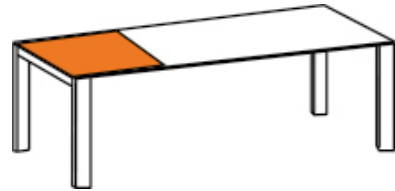

ETNA DELTA

System | système

1 Einlegeplatte
1 rallonge