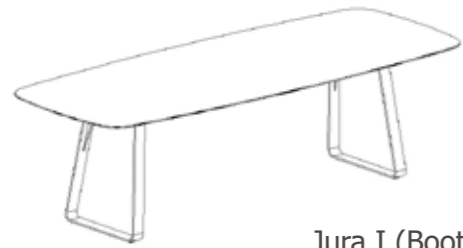

JURA TAVANNES

System | système

Jura I (Bootsform)