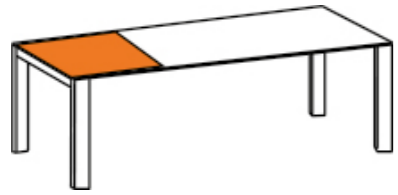

OLYMPIA MANHATTAN

System | système

1 Einlegeplatte oder
1 Dreheinlage
1 rallonge ou
1 rallonge a pivoter