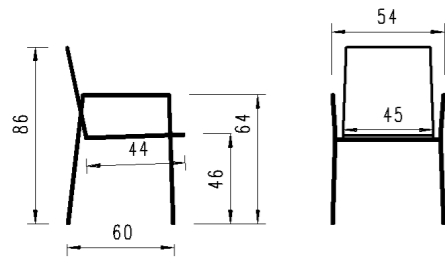

Gestell structure	Artikel-Nr No d'article	Textilen	
		Batyliné Eden black 90	Sitex Taupe 325
4- Fuss Edelstahl 4-pied en inox	30INX17-...	ID-204.1	ID-204.1