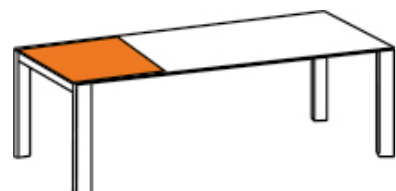

Fuss Turin Holz Teak

Stuhl Allanis Fuss Aluminium anthrazit, Geflecht twisted beige, Sitzpolster Southend white

OLYMPIA TURIN

System | système

Fix

1 Einlegeplatte oder
1 Dreheinlage
1 rallonge ou
1 rallonge a pivoter