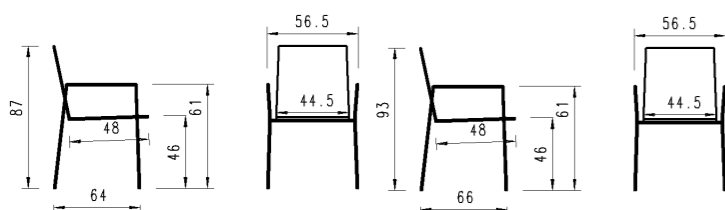

Textilen		
		Charcoal black 99	Charcoal grey 25	sibirian 76
Gestell structure	Artikel-Nr No d'article			
Nieder 4- Fuss Aluminium anthrazit basse / 4-pied en aluminium anthr.	32EX40-...	ID-124.3	ID-124.3	--
Hoch / padded 4- Fuss Aluminium anthrazit haut / padded, 4-pied en aluminium anthr.	32EX45-...	ID-139.1	ID-139.1	--
Nieder 4- Fuss Aluminium powder, AL Teak basse / 4-pied en aluminium powder	32EX43-...	--	--	ID-124.3

		Textilen	
		Charcoal grey 25	
Gestell structure	Artikel-Nr No d'article		
4- Fuss Aluminium anthrazit lackiert 4-pied en aluminium laqué anthracite	30INX38-...	ID-124.1