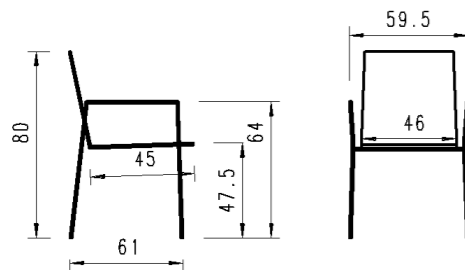

Geflecht Band | bande de tressage				
Anthrazit 161 Sitz- und Rückenpolster Southend grey 161	Silber 130 Sitz- und Rückenpolster Southend white 130	Braun 63 Sitz- und Rückenpolster Southend Sea green 63		
Gestell structure	Artikel-Nr No d'article			
4- Fuss Aluminium anthrazit 4-pied en aluminium anthracite	10EX13-...	ID-299.1	ID-299.1	ID-299.1