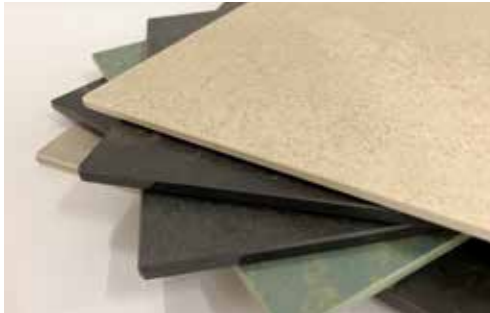

TISCHPLATTEN NACH MASS

PLATEAU DE TABLE SUR MESURE

- Es ist möglich alle Tischplatten nach Mass zu bestellen. Der Preis berechnet sich pro Quadratmeter m².
- C'est possible de commander toutes les plateaux de table en vrac, le prix est au mètre carré m².