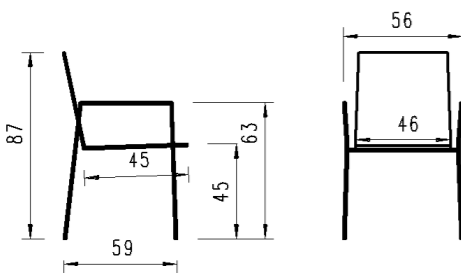

Gestell structure	Artikel-Nr No d'article	Textilen
4- Fuss Edelstahl Rundrohr 4-pied en inox tube rond	32EX35-...	Batyliné Eden black 90
		ID-179.2