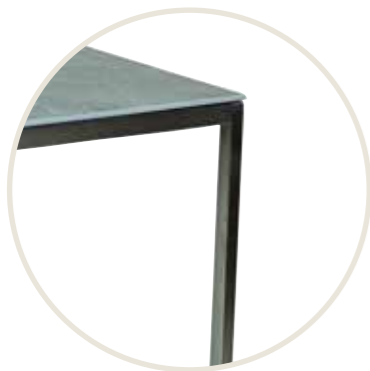

DELGADO

System | système

Fix

Masse | dimensions

Fix: 130 x 80 | 160 x 95 | 210 x 95 |
80 x 80 | 120 x 80 | 140 x 80 | 180 x 80
Gestell | pied: 30 x 30mm
Höhe | hauteur: 74cm

Gestell | pied

Gestell Edelstahl | pied en inox