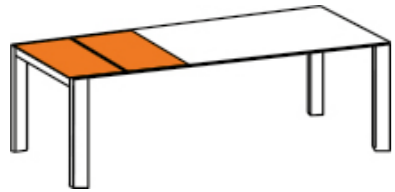

2 Einlegeplatten
2 rallonges

Masse | dimensions

Fix: 95 x 95 – 300 x 95cm
Ausziehtisch | tablé à rallonge: 130/180 x 80 – 210/270/330 x 95cm
Gestell | pied: 50 x 50mm
Höhe | hauteur: 74cm