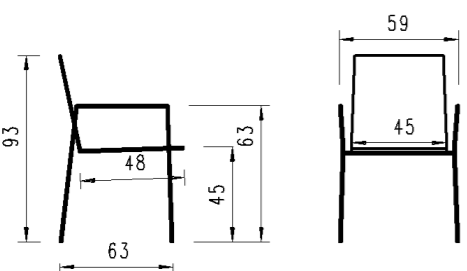

Ausführung: stapelbar mit Armlehneapplikation in Teak
Version: empilable avec accoudoir en teak

Textilen	
Charcoal grey 25	
Gestell structure	Artikel-Nr No d'article
4- Fuss Aluminium anthrazit 4-pied en aluminium anthracite	32EX18-...
	ID-134.1