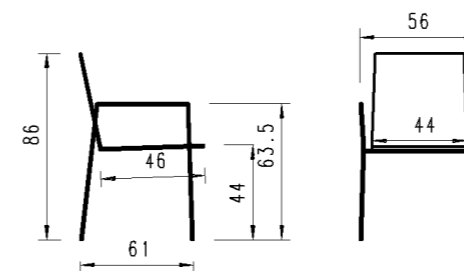

Textilen	
		Charcoal black 99	sibirian 76
Gestell structure	Artikel-Nr No d'article		
4- Fuss Aluminium anthrazit 4-pied en aluminium anthracite	32EX41-...	ID-139.2	--
4- Fuss Aluminium powder, AL Teak 4-pied en aluminium powder	32EX42-...	--	ID-169.2

		Textilen	
		Charcoal black 99	
Gestell structure	Artikel-Nr No d'article		
4- Fuss Aluminium anthrazit 4-pied en aluminium anthracite	30INX39-...	ID-149.1