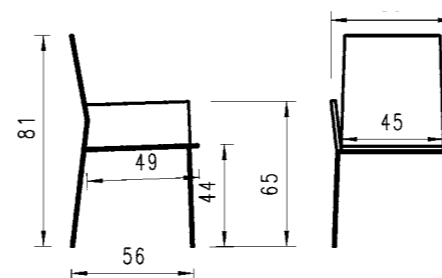

Ausführung: stapelbar, 4-Fuss Gestell mit Armlehnen
Version: empilable, 4-pieds avec accoudoirs

Textilen gepolstert | rembourré		Anthrazit	Powder	Schlamm
		Sitzpolster mit Magnet anthrazit 988	Sitzpolster mit Magnet beige 0916	Sitzpolster mit Magnet braun 0209
Gestell structure	Artikel-Nr No d'article			
4- Fuss Stahl Rundrohr 4-pied en acier ronde	40EX25-...	ID-129.4	ID-129.4	ID-129.4