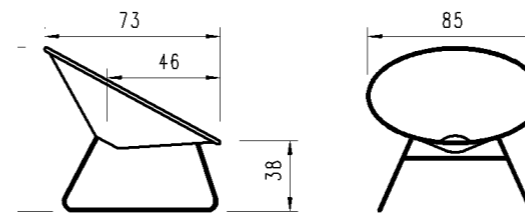

Gestell structure	Artikel-Nr No d'article	Geflecht Band | bande de tressage
Kufengestell Aluminium anthrazit pied à patins en aluminium anthracite	10EX14	grey lacak
		ID-309.1