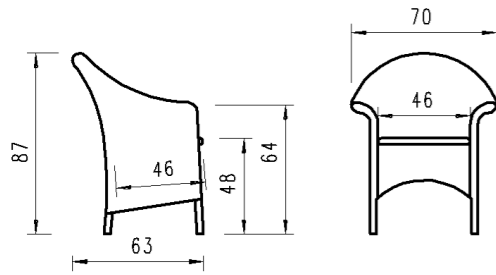

Ausführung: Geflecht Twisted 20mm, 4- Fussgestell
inkl. Sitzpolster Copacabana oder Southend
Version: tressage twisted 20mm, 4-pied,
coussin d` assise inclus Copacabana ou Southend

Geflecht Twisted | tressage twisted			
Gestell structure	Artikel-Nr No d'article	Abaco Philipino 18 Sitzpolster Copacabana black 090	Beige (40) 41 Sitzpolster Copacabana beige 141
4- Fuss Gestell Aluminium, Geflecht twisted Abaco Philipino 4-pied en aluminium anthracite tressage twisted Abaco Philipino	30INX85-18	ID-269.12	--
4- Fuss Gestell Aluminium, Geflecht twisted beige 4-pied en aluminium anthracite tressage twisted beige	30INX85-41	--	ID-269.12