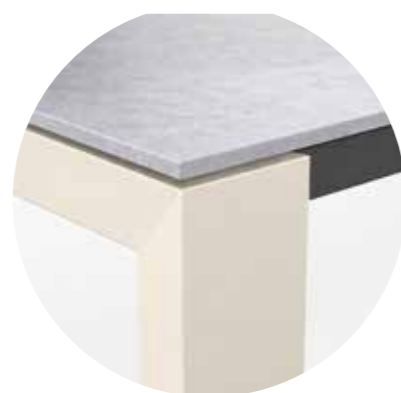

Gestell Aluminium anthrazit
pied en acier anthracite

Gestell Aluminium powder
pied en acier powder

Keramik 6/7mm	
Ocean-Black	-73
Basalt	-81
Dark-Night	-89
Oxido-Flame	-90
Beton-Hell	-92
Beton-Dunkel	-95