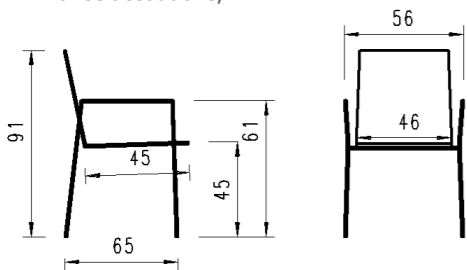

Ausführung: stapelbar, Sitz- und Rückenfläche gepolstert mit Armlehnen
Version: empilable, Siège et dossier rembourrés avec accoudoirs,

Textilen gepolstert | rembourré	
Batyline Eden black 90	
Gestell structure	Artikel-Nr No d'article
4- Fuss Aluminium anthrazit 4-pied en aluminium anthracite	33EX10-90
	ID-214.1