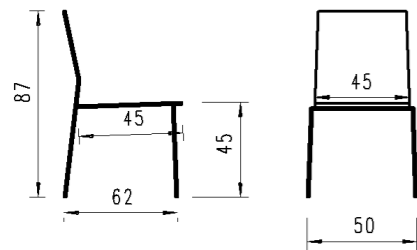

Gestell structure	Artikel-Nr No d'article	Textilen
4- Fuss Edelstahl 4-pied en inox	30INX20-...	Batyliné Eden black 90
		ID-179.1