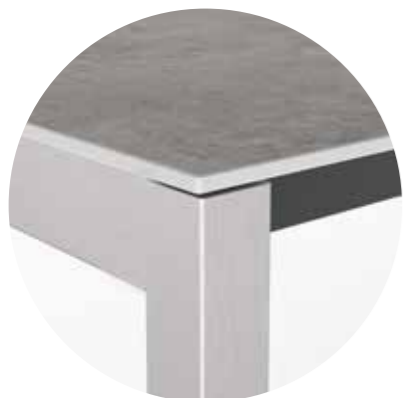

Gestell | pied

Gestell Edelstahl
pied en inox