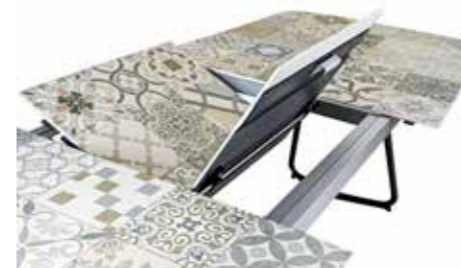

Klappeinlage Jura | rallonge rabattable Jura