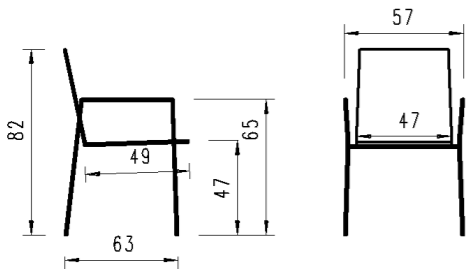

Geflecht Rope I tressage rope			
	Sandstone Sitzpolster Copacabana anthr. 160	Siberian grey Sitzpolster Southend light grey 164	Anthrazit Sitzpolster Copac. white grey 161
Gestell structure	Artikel-Nr No d'article	ID-219.1	--
4- Fuss Aluminium anthrazit 4-pied en aluminium anthracite	10EX18-16	--	ID-219.1
4- Fuss Aluminium powder 4-pied en aluminium powder	10EX20-32	--	ID-219.1
4- Fuss Aluminium anthrazit 4-pied en aluminium anthracite	10EX18-24	--	ID-219.1