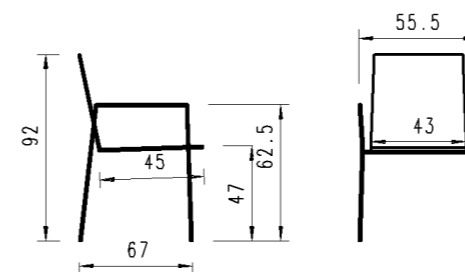

Gestell structure	Artikel-Nr No d'article	Textilen
4- Fuss Gestell Holz Teak 4-pied en teak	30INX9-...	Batyliné Eden black 90
		ID-239.3