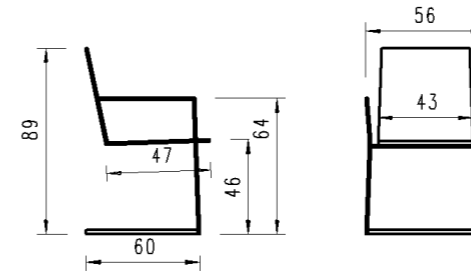

Gestell structure	Artikel-Nr No d'article	Textilen	
		Batyliné Eden black 90	
Freischwinger Edelstahl chaise en luge en inox	30INX12-...	ID-259.1