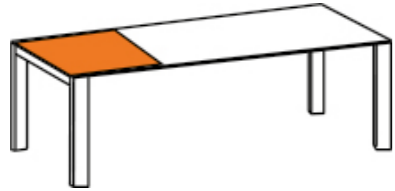

1 Einlegeplatte
1 rallonge