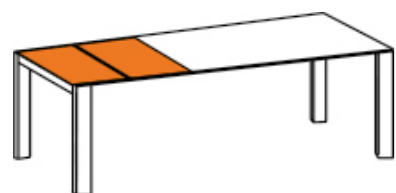

Fuss Turin Holz Teak

Stuhl Allanis Fuss Aluminium anthrazit, Geflecht twisted beige, Sitzpolster Southend white

OLYMPIA TURIN

System | système

Fix

1 Einlegeplatte oder
1 Dreheinlage
1 rallonge ou
1 rallonge a pivoter