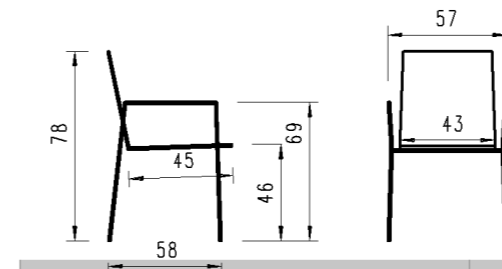

Sitzschale Kunststoff I siège en plastique	
weiss 10 schwarz 80	
Gestell structure	Artikel-Nr No d'article
Fussgestell Aluminium anthrazit piètement en aluminium anthracite	32EX30-... ID-124.2