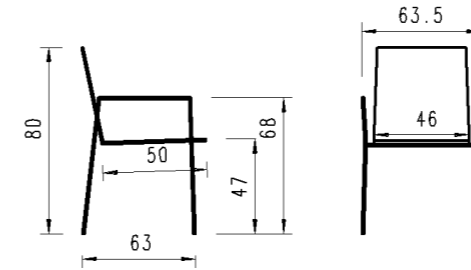

Geflecht Band I bande de tressage	
Grey Lacak 090 Sitzpolster Copacabana black 090	
Gestell structure	Artikel-Nr No d'article
4- Fuss Aluminium anthrazit 4-pied en aluminium anthracite	10EX15-... ID-269.2