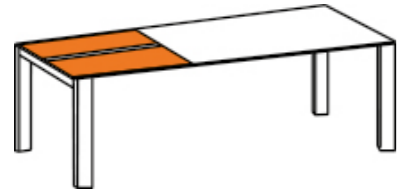

System | système

Fix

1 Einlegeplatte oder
1 Dreheinlage
1 rallonge ou
1 rallonge a pivoter

2 Einlegeplatten
2 rallonges

1 Klappeinlage
1 rallonge rabattable

Masse | dimensions

Fix: 95 – 300 x 95cm
Ausziehtisch | tablé à rallonge: 140/200 – 210/270/330 x 95cm
Gestell | pied: 60 x 40mm
Höhe | hauteur: 75 – 76cm