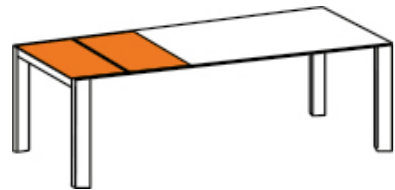

2 Einlegeplatten
2 rallonges

Masse | dimensions

Ausziehtisch | tablé à rallonge: 172/232 – 222/282/342 x 95cm
Gestell | pied: 100 x 40mm
Höhe | hauteur: 74cm