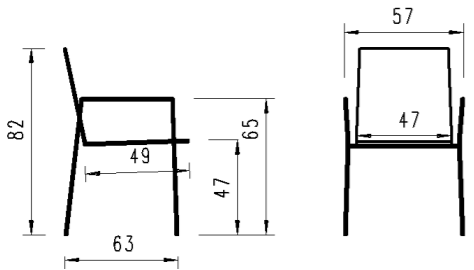

Geflecht Band I bande de tressage	
Anthrazit 161 Copacabana Southend white grey 161	
Gestell structure	Artikel-Nr No d'article
4- Fuss Aluminium anthrazit 4-pied en aluminium anthracite	30EX14-... ID-209.1