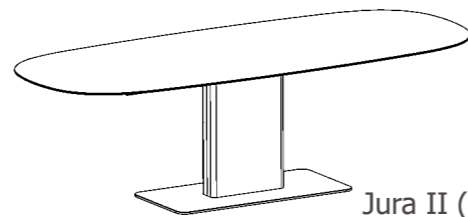

JURA MOLLIS

table Jura 240 x 100cm, plateau en céramique Alaska
piéd Mollis en acier anthracite
chaise Paz pied en alu anthracite, rope anthracite,
cousin Southend white grey

Tisch Jura 240 x 100cm, Tischplatte Keramik Alaska
Fuss Mollis Stahl anthrazit lackiert
Stuhl Paz Gestell Aluminium anthrazit, Rope anthrazit, Sitzkissen Southend white grey

JURA MOLLIS

System | système

Jura I (Bootsform)

Jura II (Meta-Oval) nur:
200x100cm = Art-Nr. 2010M
240x100 = Art-Nr. 2040M

Masse | dimensions

Fix: 160 | 180 x 90 | 200 – 260 x 100cm
Höhe | hauteur: 74cm

Gestell | pied