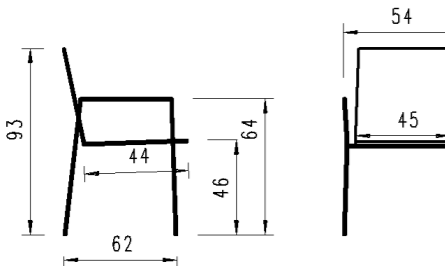

Gestell structure	Artikel-Nr No d'article	Textilen	
		Batyliné Eden black 90	Sitex Black 327
4- Fuss Edelstahl Preto - schwarz verchromt 4-pied en inox Preto - noir chromé	33INX20-...	ID-244.1	ID-214.7
4- Fuss Edelstahl Cobre - kupfer verchromt 4-pied en inox Cobre - cuivre chromé	33INX20K-...	ID-149.4	ID-149.4