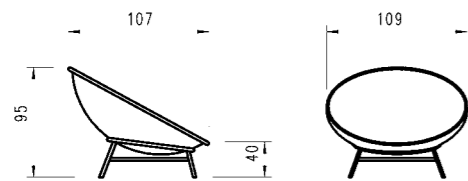

Ausführung: Rope Sibirian grey 162, Polster Southend light grey
Version: rope sibirian grey 162, coussin southend light grey

Gestell structure	Artikel-Nr No d'article	Geflecht Rope | tressage rope
4-Fuss Stahl anthrazit 4-pied en acier anthrazit	10EX19-162-...	Sibirian grey 162 Polster Southend light grey 164
		ID-749.1

Beistelltisch / Hocker COLINA table d'appoint / tabouret CONIA		
Kunststoffform mit Rope Überzug forme matière synthétique recouvert de rope	177-41-45	ID-164.1