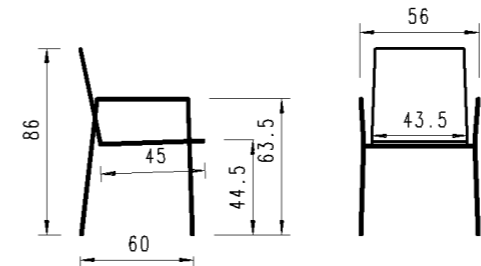

Gestell structure	Artikel-Nr No d'article	Textilen	
		Batyliné Eden black 90	Sitex Taupe 325 Mouse Grey 326
4- Fuss Edelstahl 4-pied en inox	30INX16-...	ID-204.2	ID-204.2