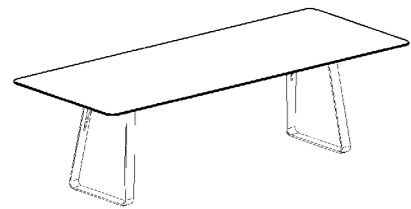

GLARUS TAVANNES

System | système

Fix

Masse | dimensions

Fix: 160 – 200 x 90 | 220 – 300 x 100cm
Gestell | pied: 70 x 10mm
Höhe | hauteur: 75cm