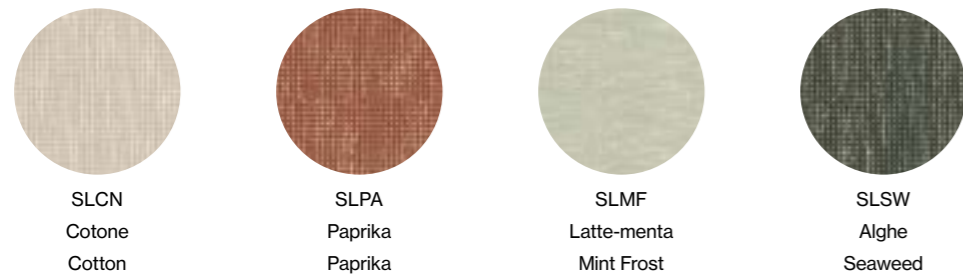

HJE  
Jeans  
Jeans

HCF  
Caffè  
Coffee

TESSUTI • FABRICS

Positano **RaDa**

Range 3

Lopi  sunbrella

Slow  sunbrella

TESSUTI • FABRICS