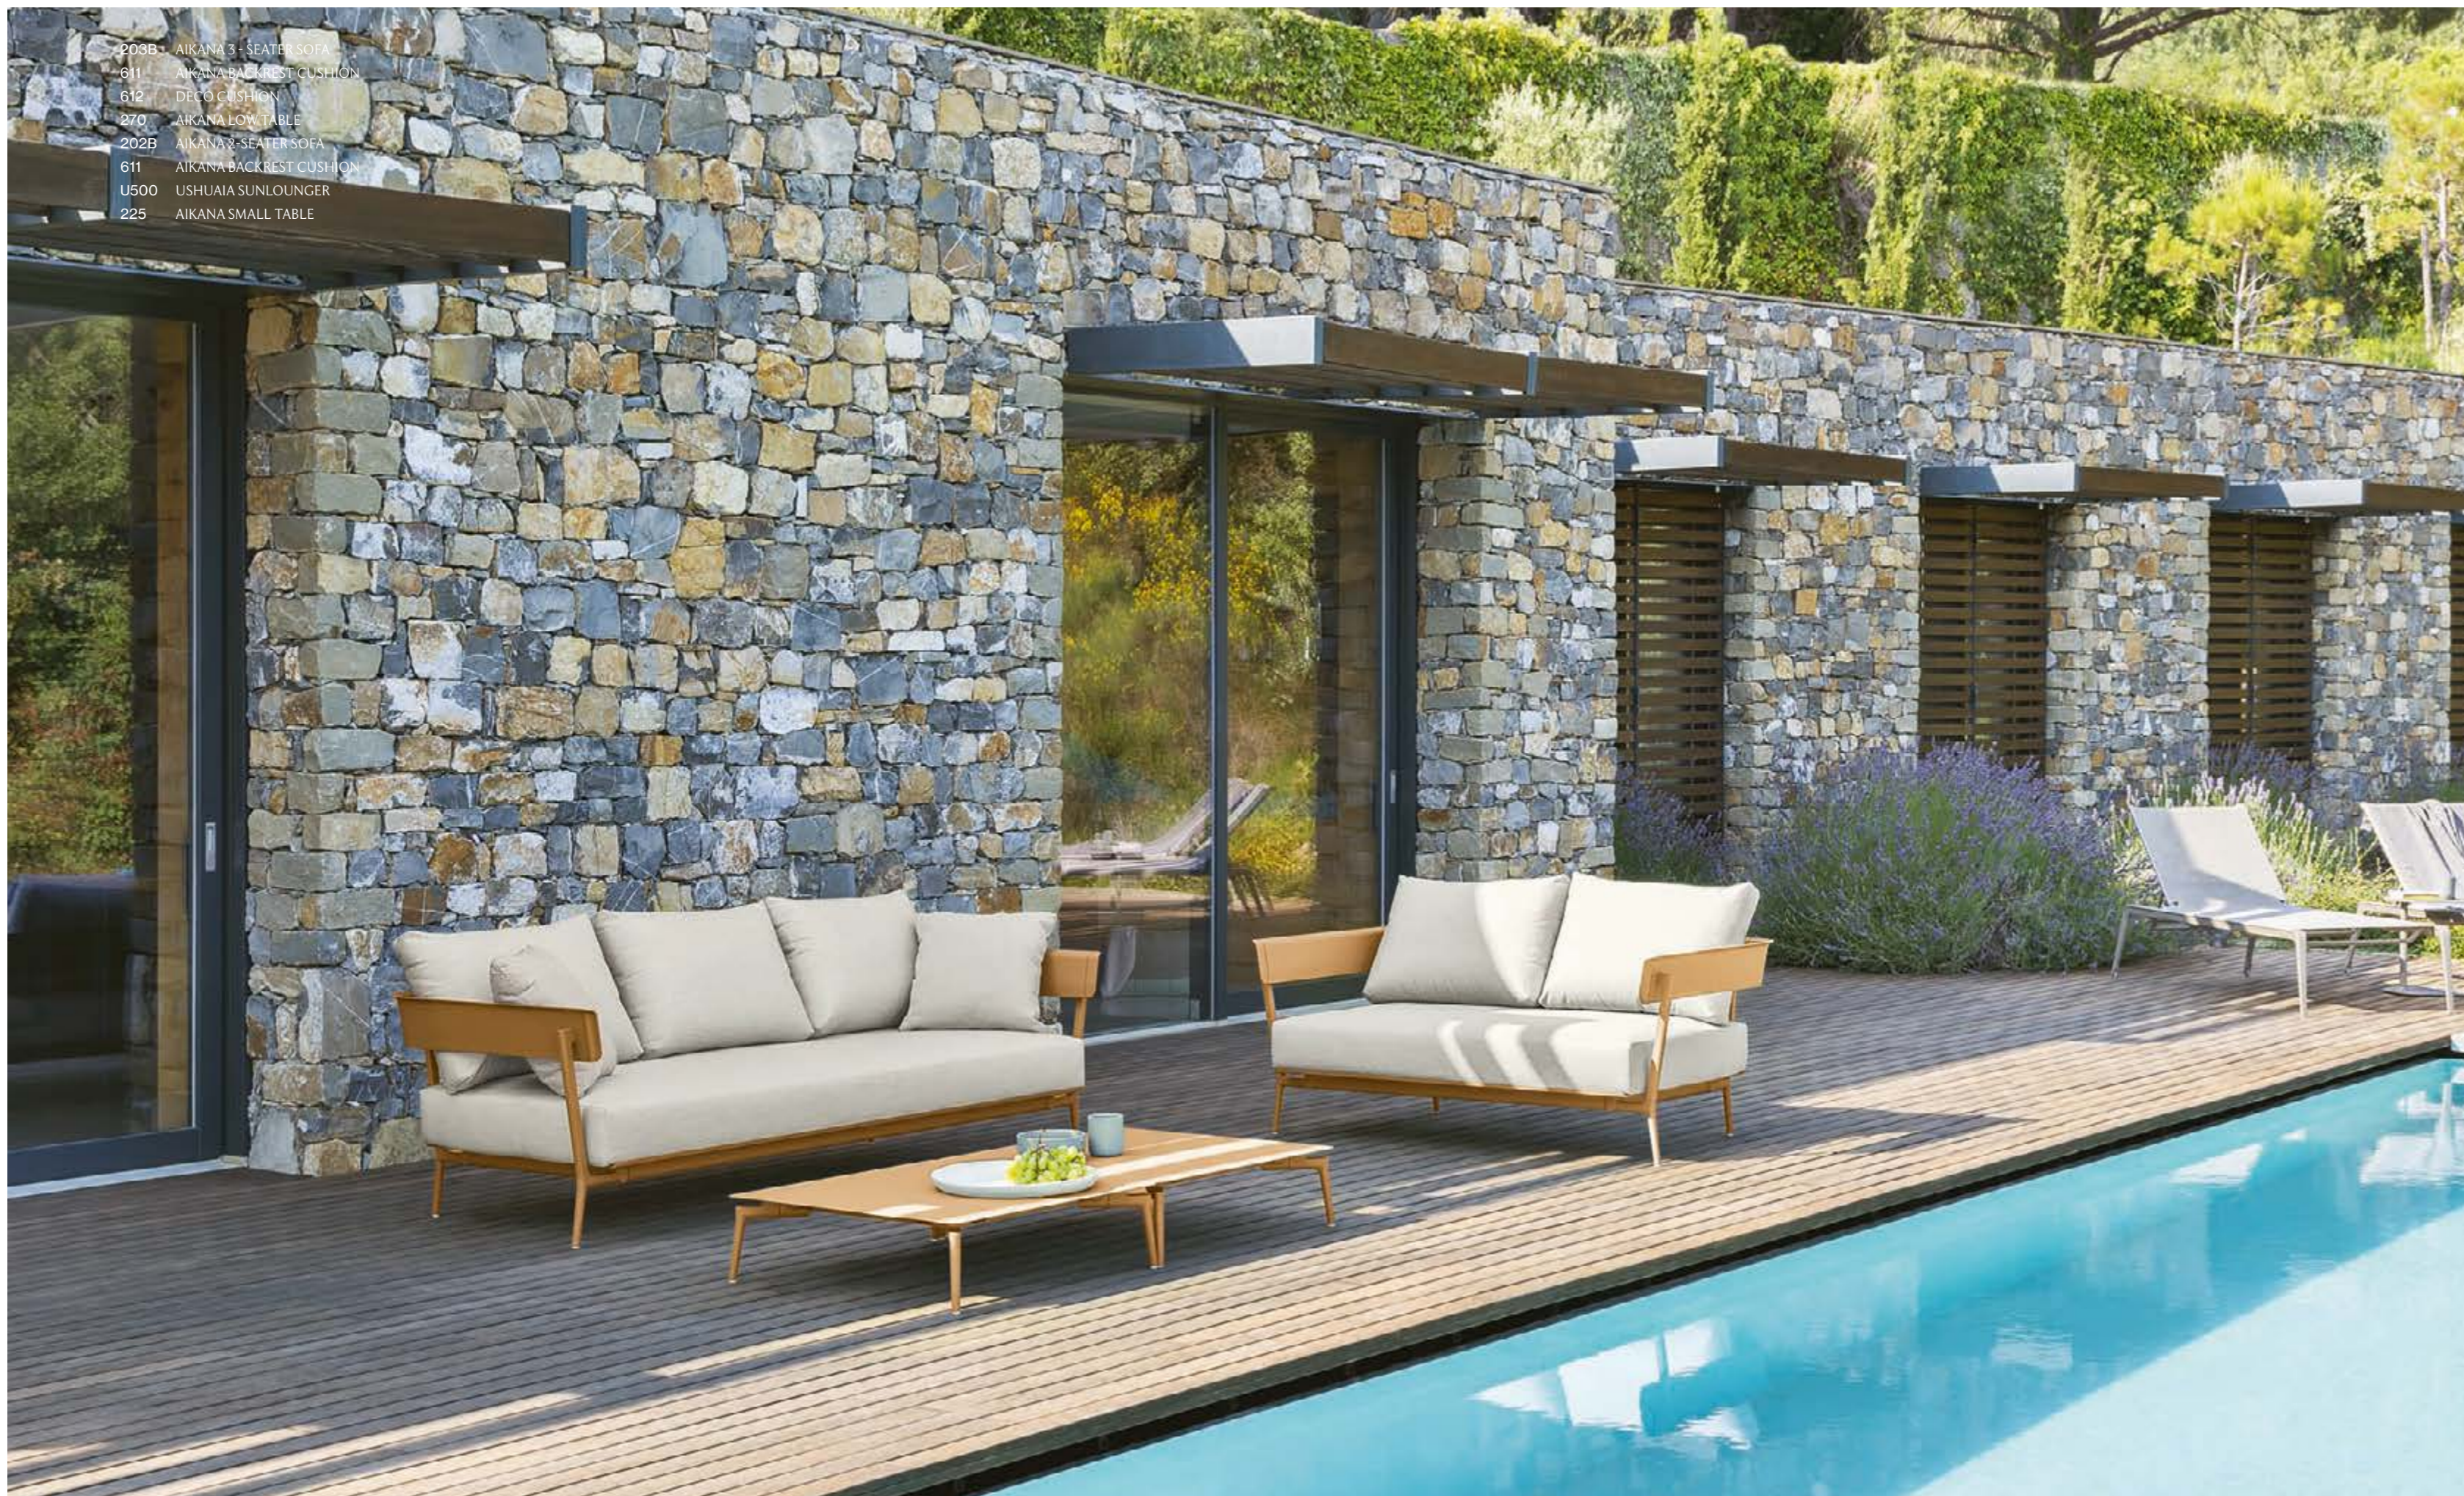

# AIKANA

Design Emmanuel Gallina

201B AIKANA ARMCHAIR DETAIL

204BD AIKANA DORMEUSE DETAIL

225 AIKANA SMALL TABLE H. 44 CM  
 227 AIKANA SMALL TABLE H. 63 CM

271G AIKANA LOW ROUND TABLE WITH TOP IN PORCELAIN STONEWARE