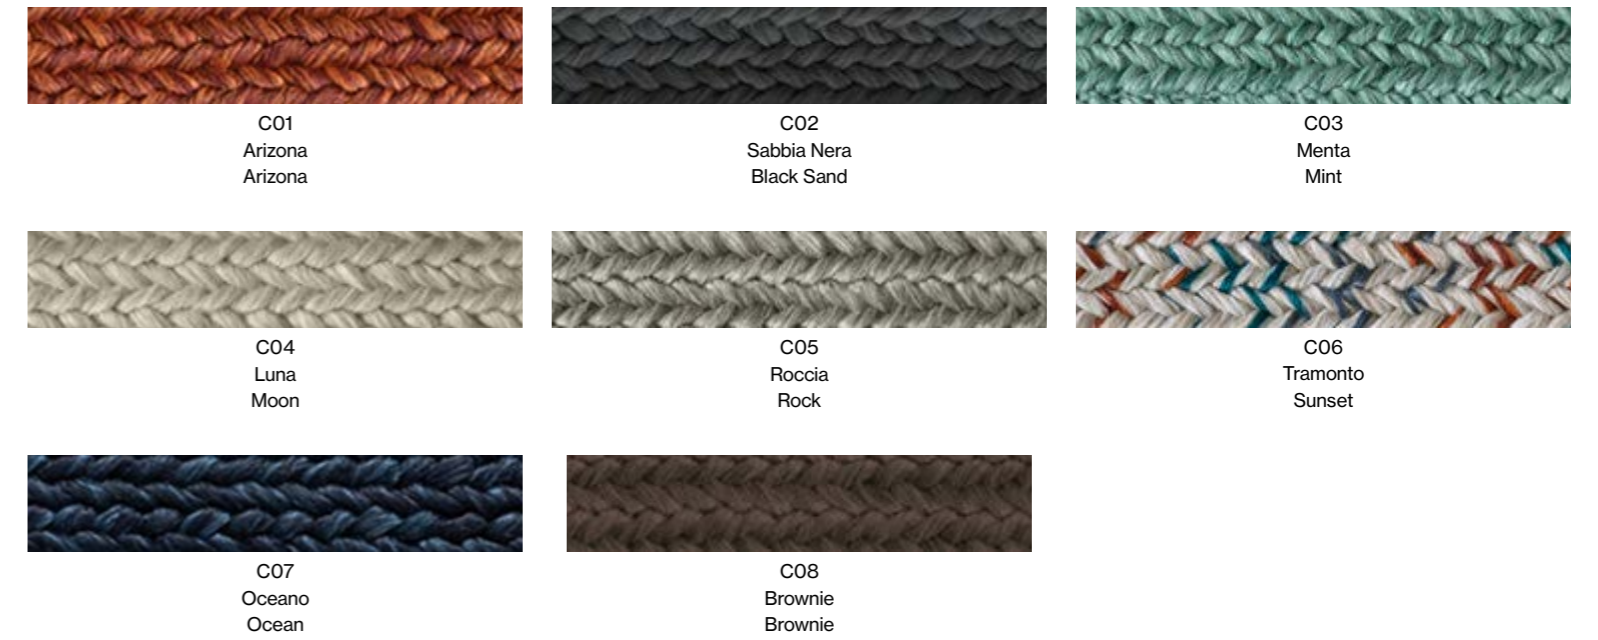

CORDE • ROPES