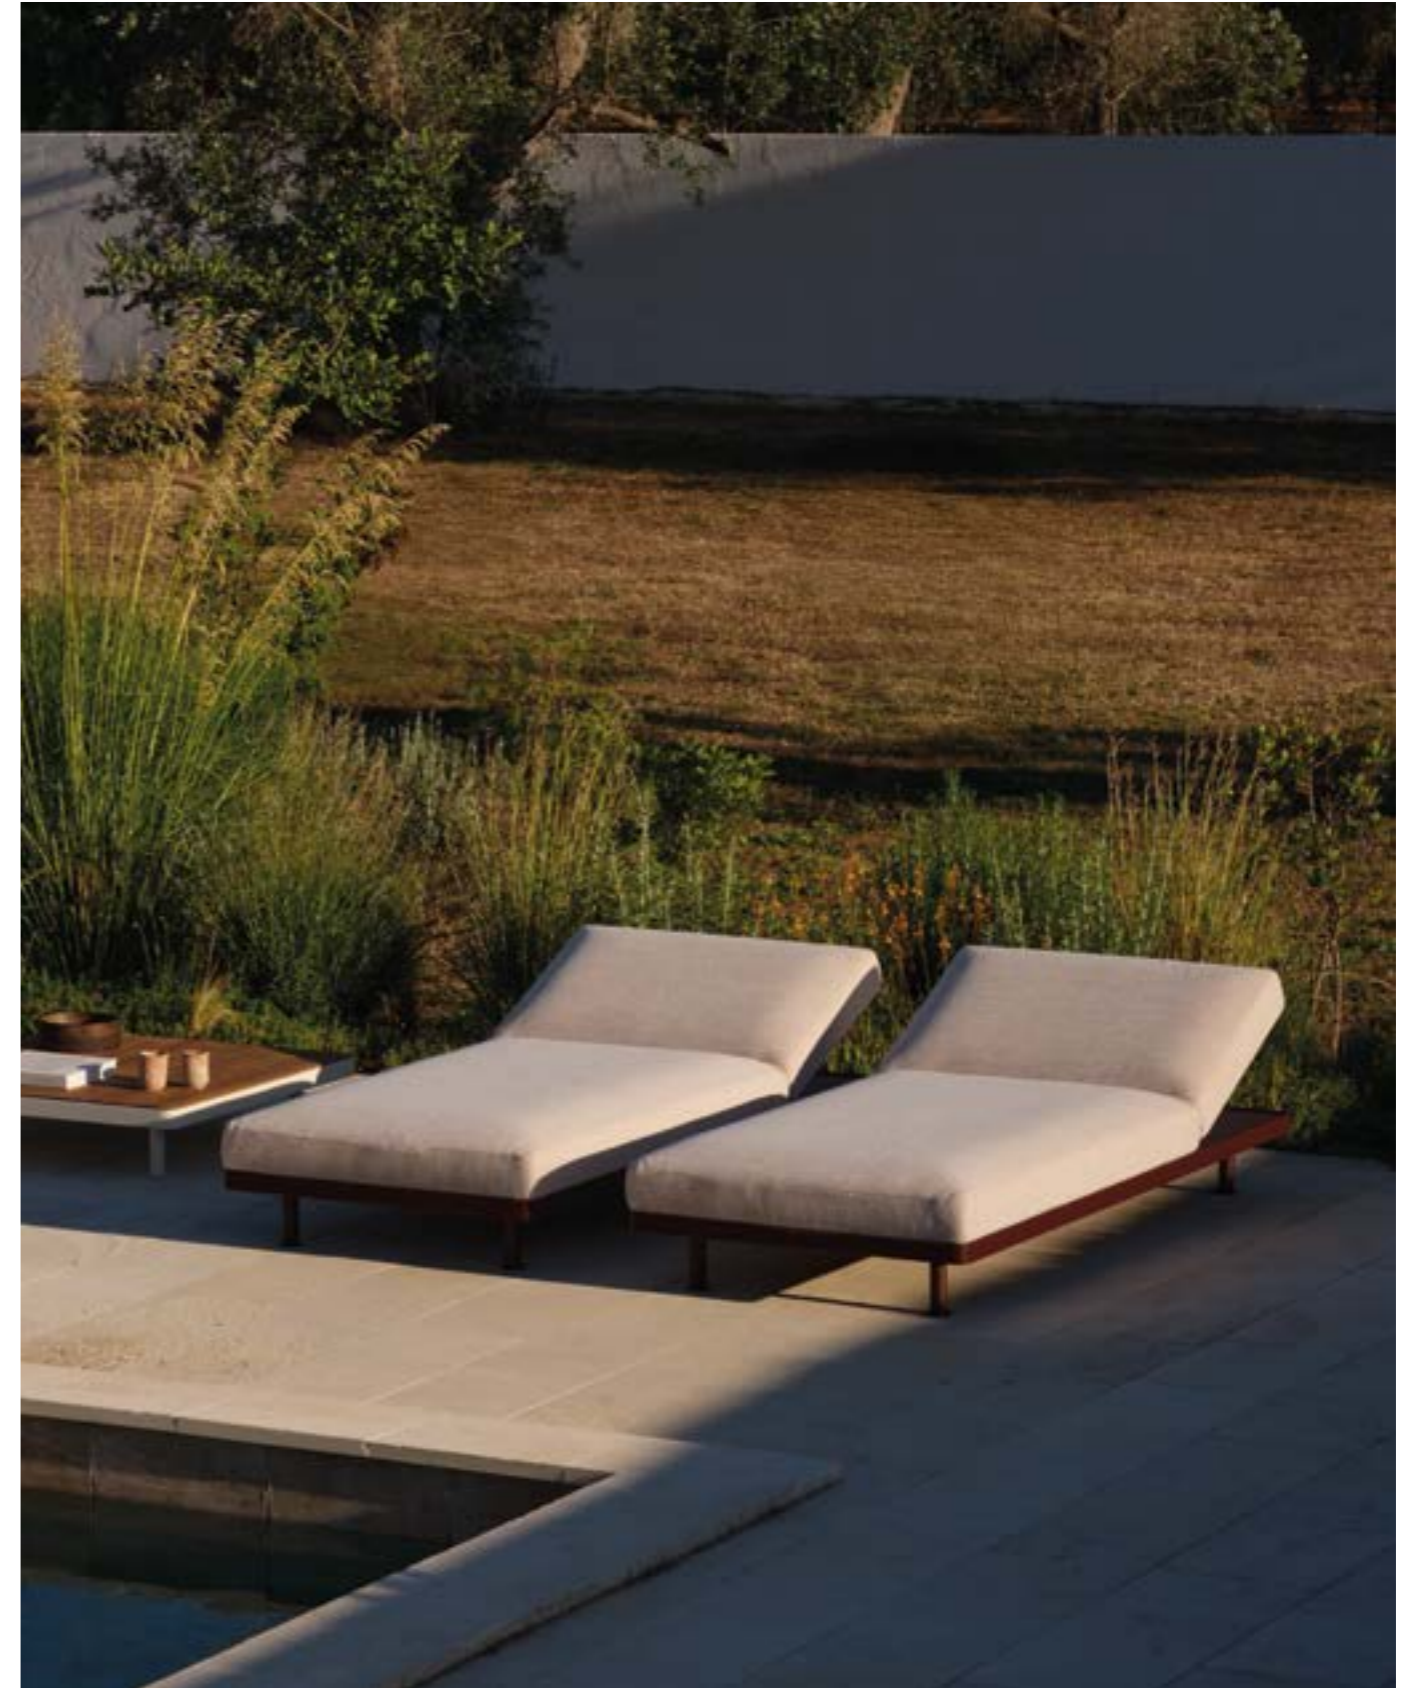

1203 / 30 - DECN UNDUETRE SUNLOUNGER  
12T3L / 27 - L03 UNDUETRE LOW TABLE - 100 x 100 x H.18 CM

1203 / 30 - DECN UNDUETRE SUNLOUNGER  
12T3L / 27 - L03 UNDUETRE LOW TABLE - 100 x 100 x H.18 CM

1204 - 1201 - 1202 / 28 - NVSU UNDUETRE MODULAR SOFA  
12T3L / 28 - L03 UNDUETRE LOW TABLE - 100 x 100 x H.18 CM  
649 / NVSU ROÈ SUPPORT CUSHION